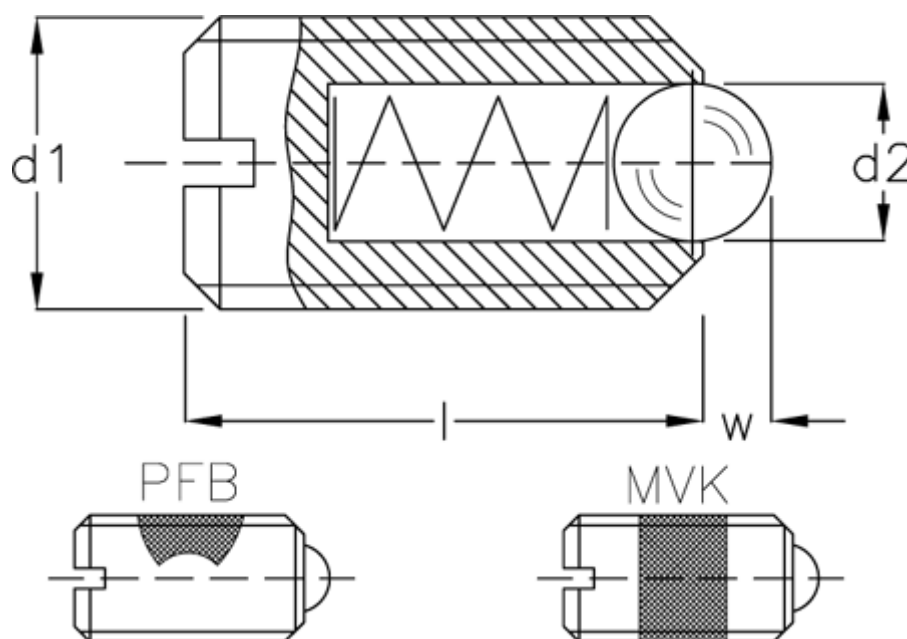

Varenummer: 20819514A  
Beskrivelse: E+G fjedrende trykstykke  
GN 615-M16-KS

## Mål

d1	= M16
d2	= 10.0
Fjedertryk N bund	= 142.0
Fjedertryk N top	= 68
Længde l	= 24
W	= 3.5